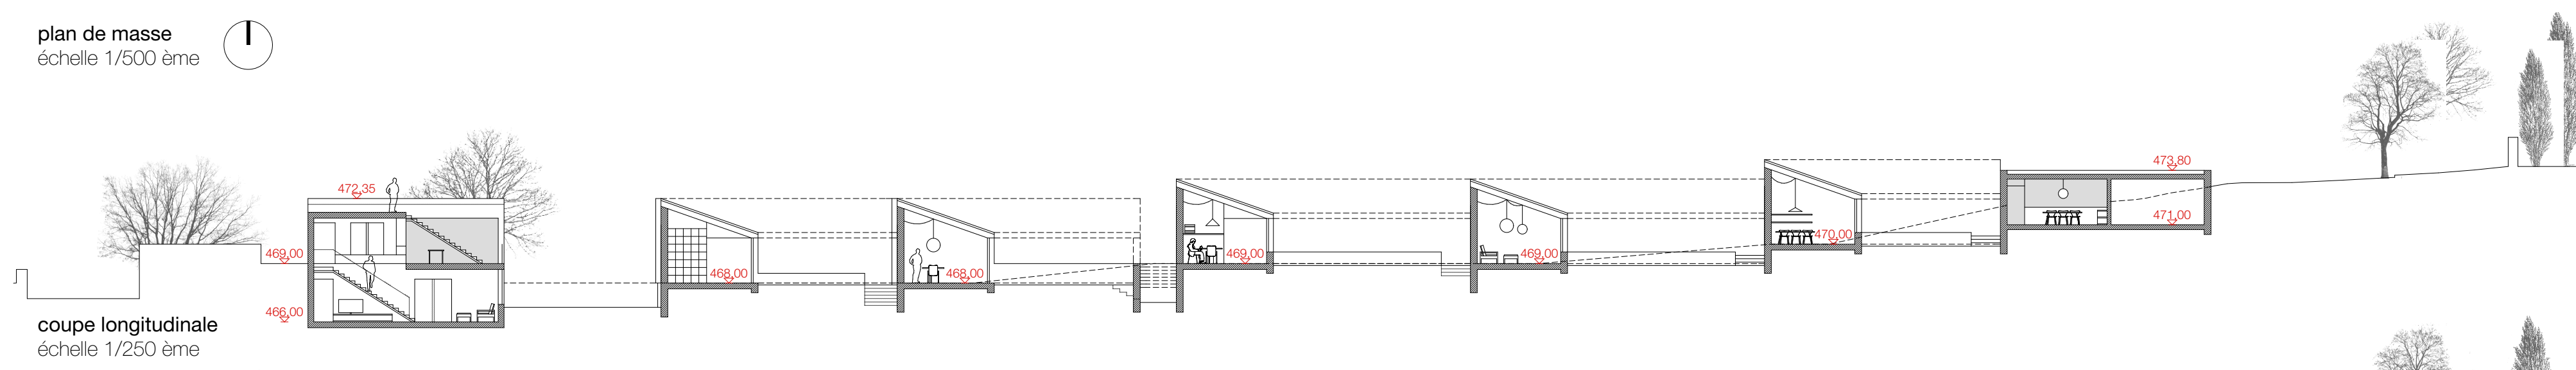

coupe longitudinale
échelle 1/250 ème