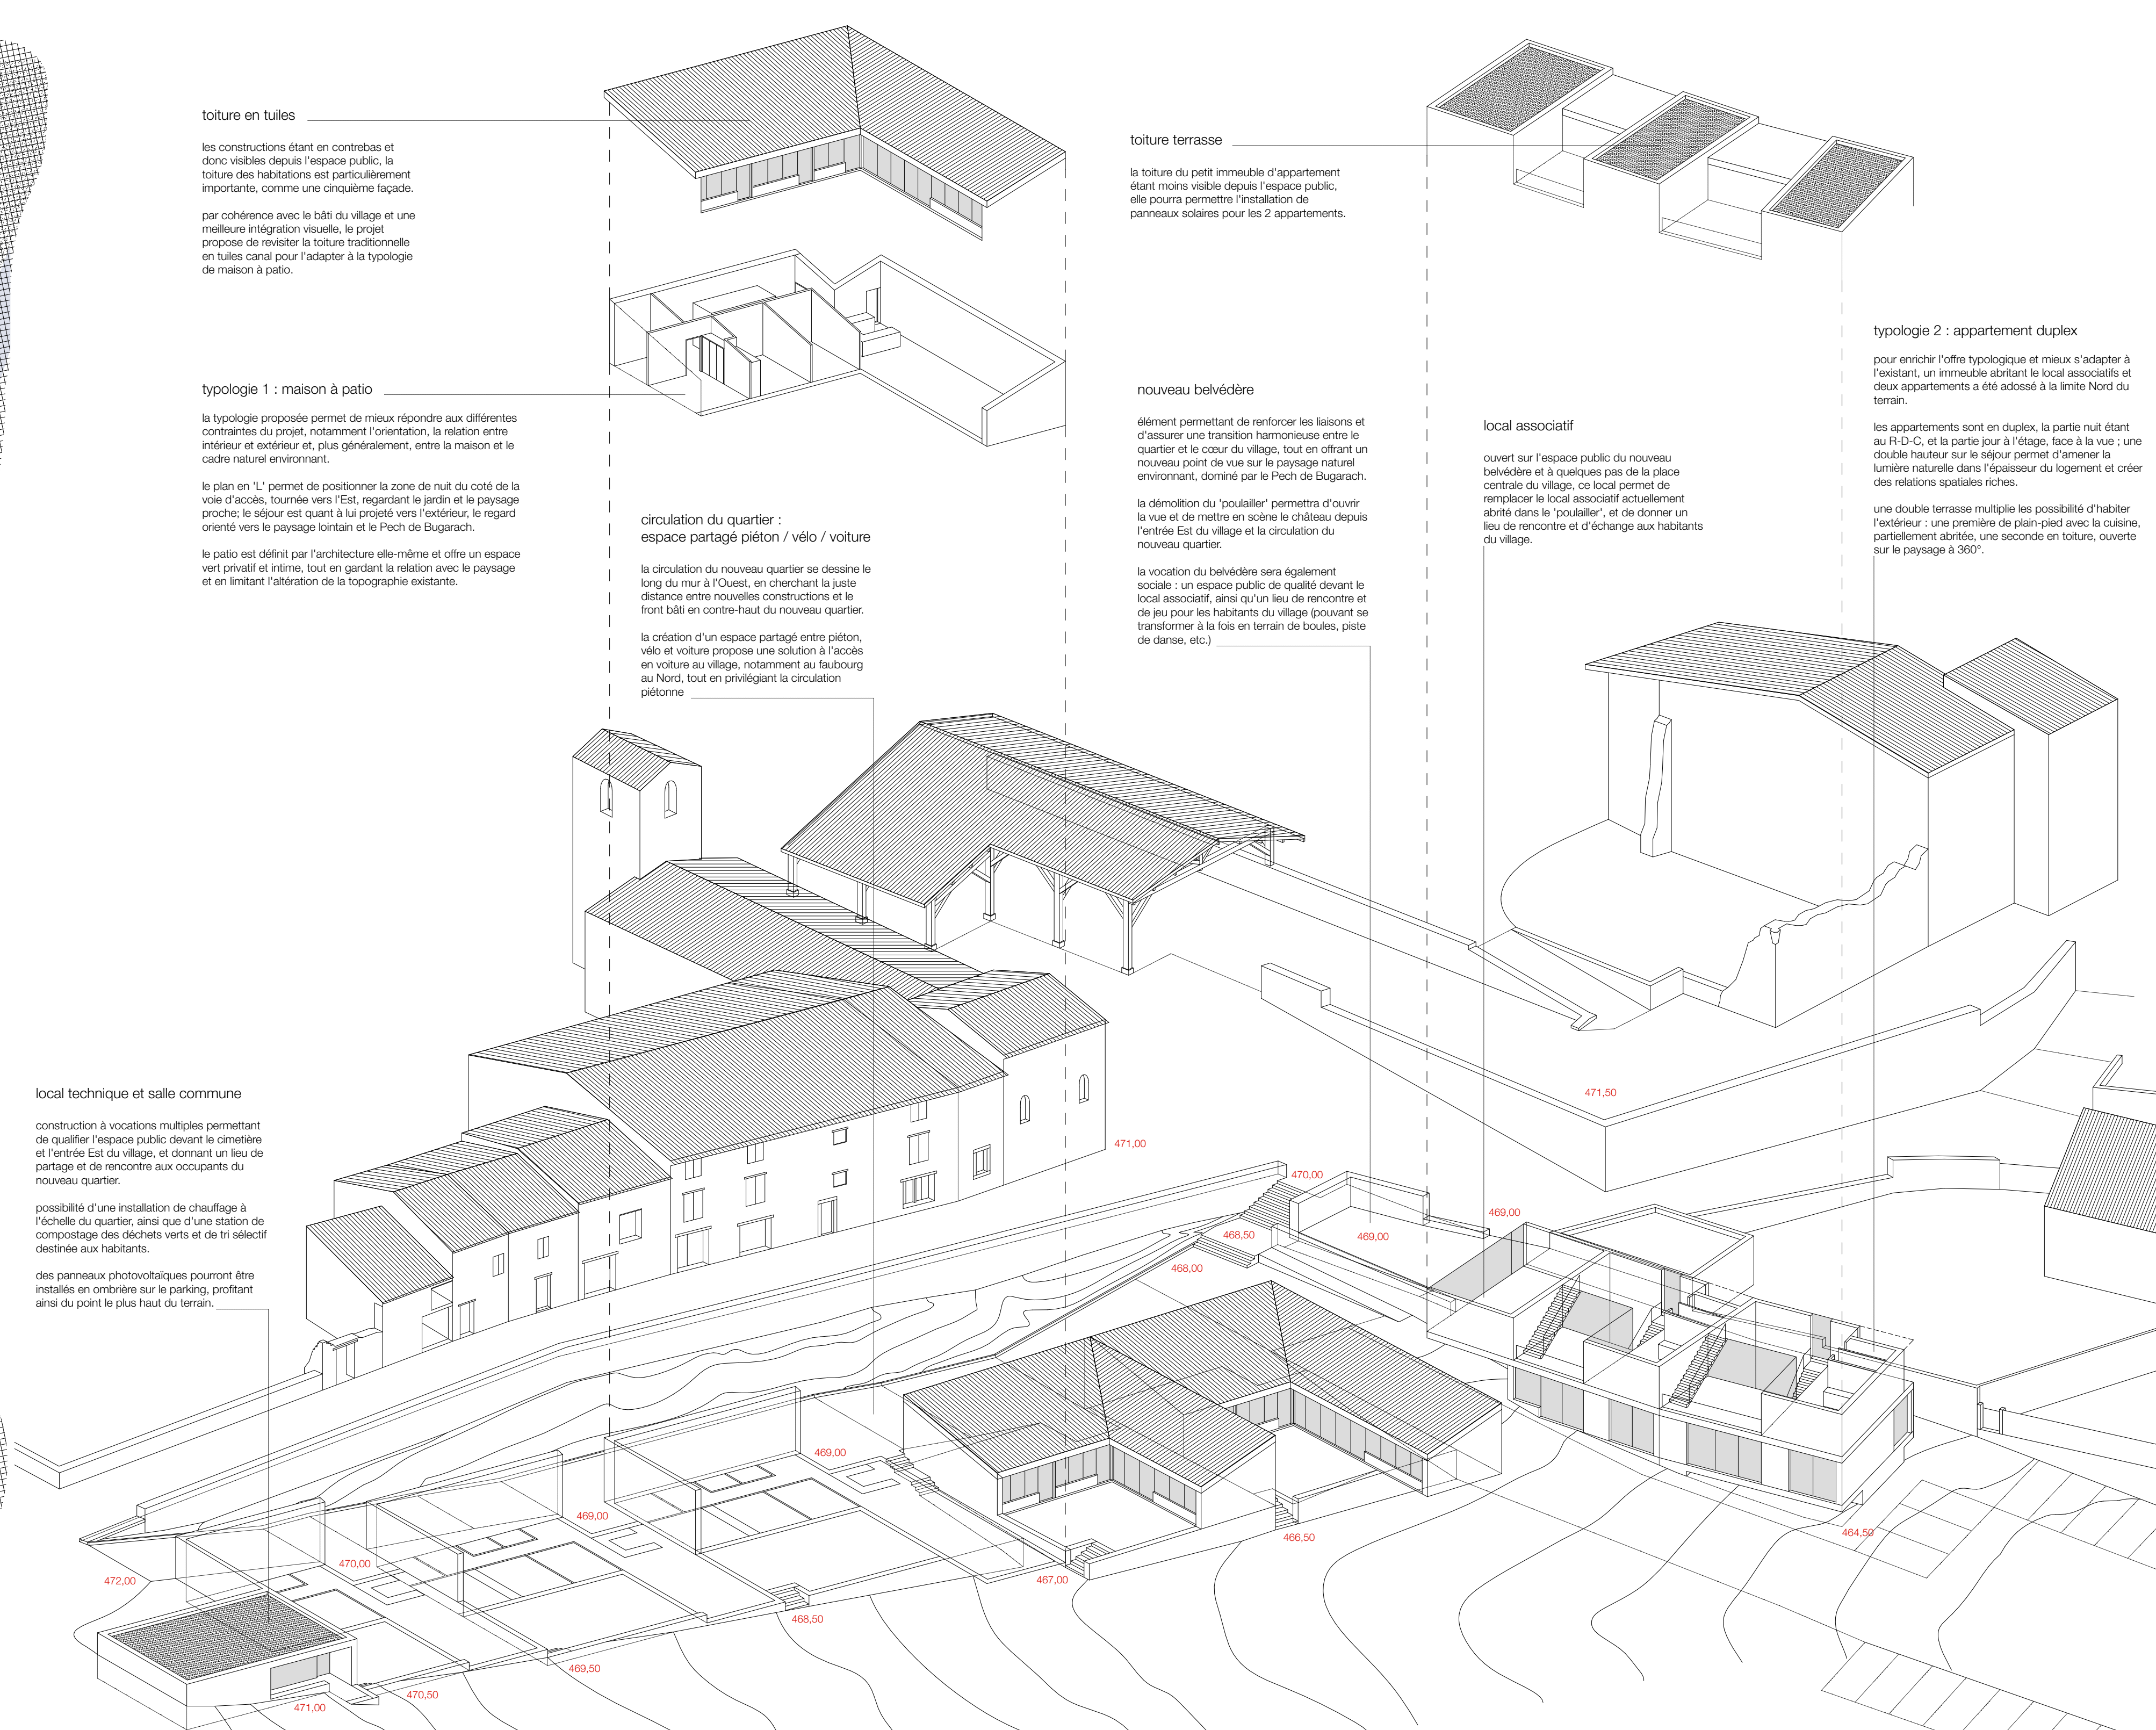

élévation du quartier
échelle 1/250 ème

axonométrie du quartier
échelle 1/250 ème