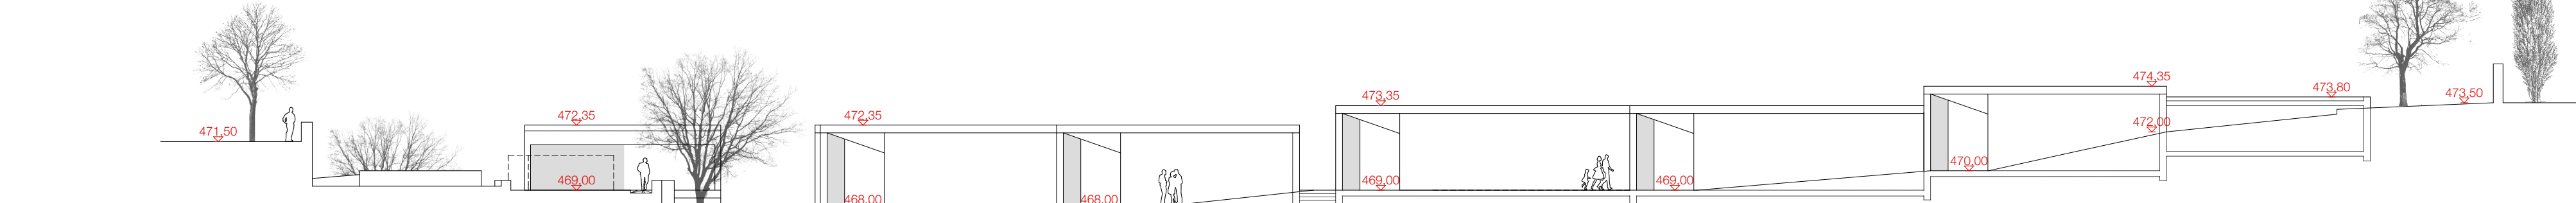

coupe longitudinale
échelle 1/250 ème

élévation du quartier
échelle 1/250 ème